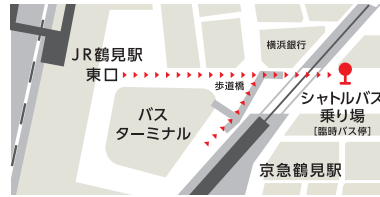

会場までのアクセス 当日は無料シャトルバスを運行します。

● 無料シャトルバス ※2018年9月1日のみ運行
JR・京急 鶴見駅より 無料シャトルバス約10分

● 公共交通機関

- [電車]
JR・京急鶴見駅より「JR鶴見線」に乗り換え
「鶴見小野駅」下車 徒歩15分
- [路線バス・有料]
JR 鶴見駅東口バスターミナル 8番乗り場
臨港バス(鶴08系統)「ふれーゆ」行き
「理研・市大大学院前」下車徒歩1分